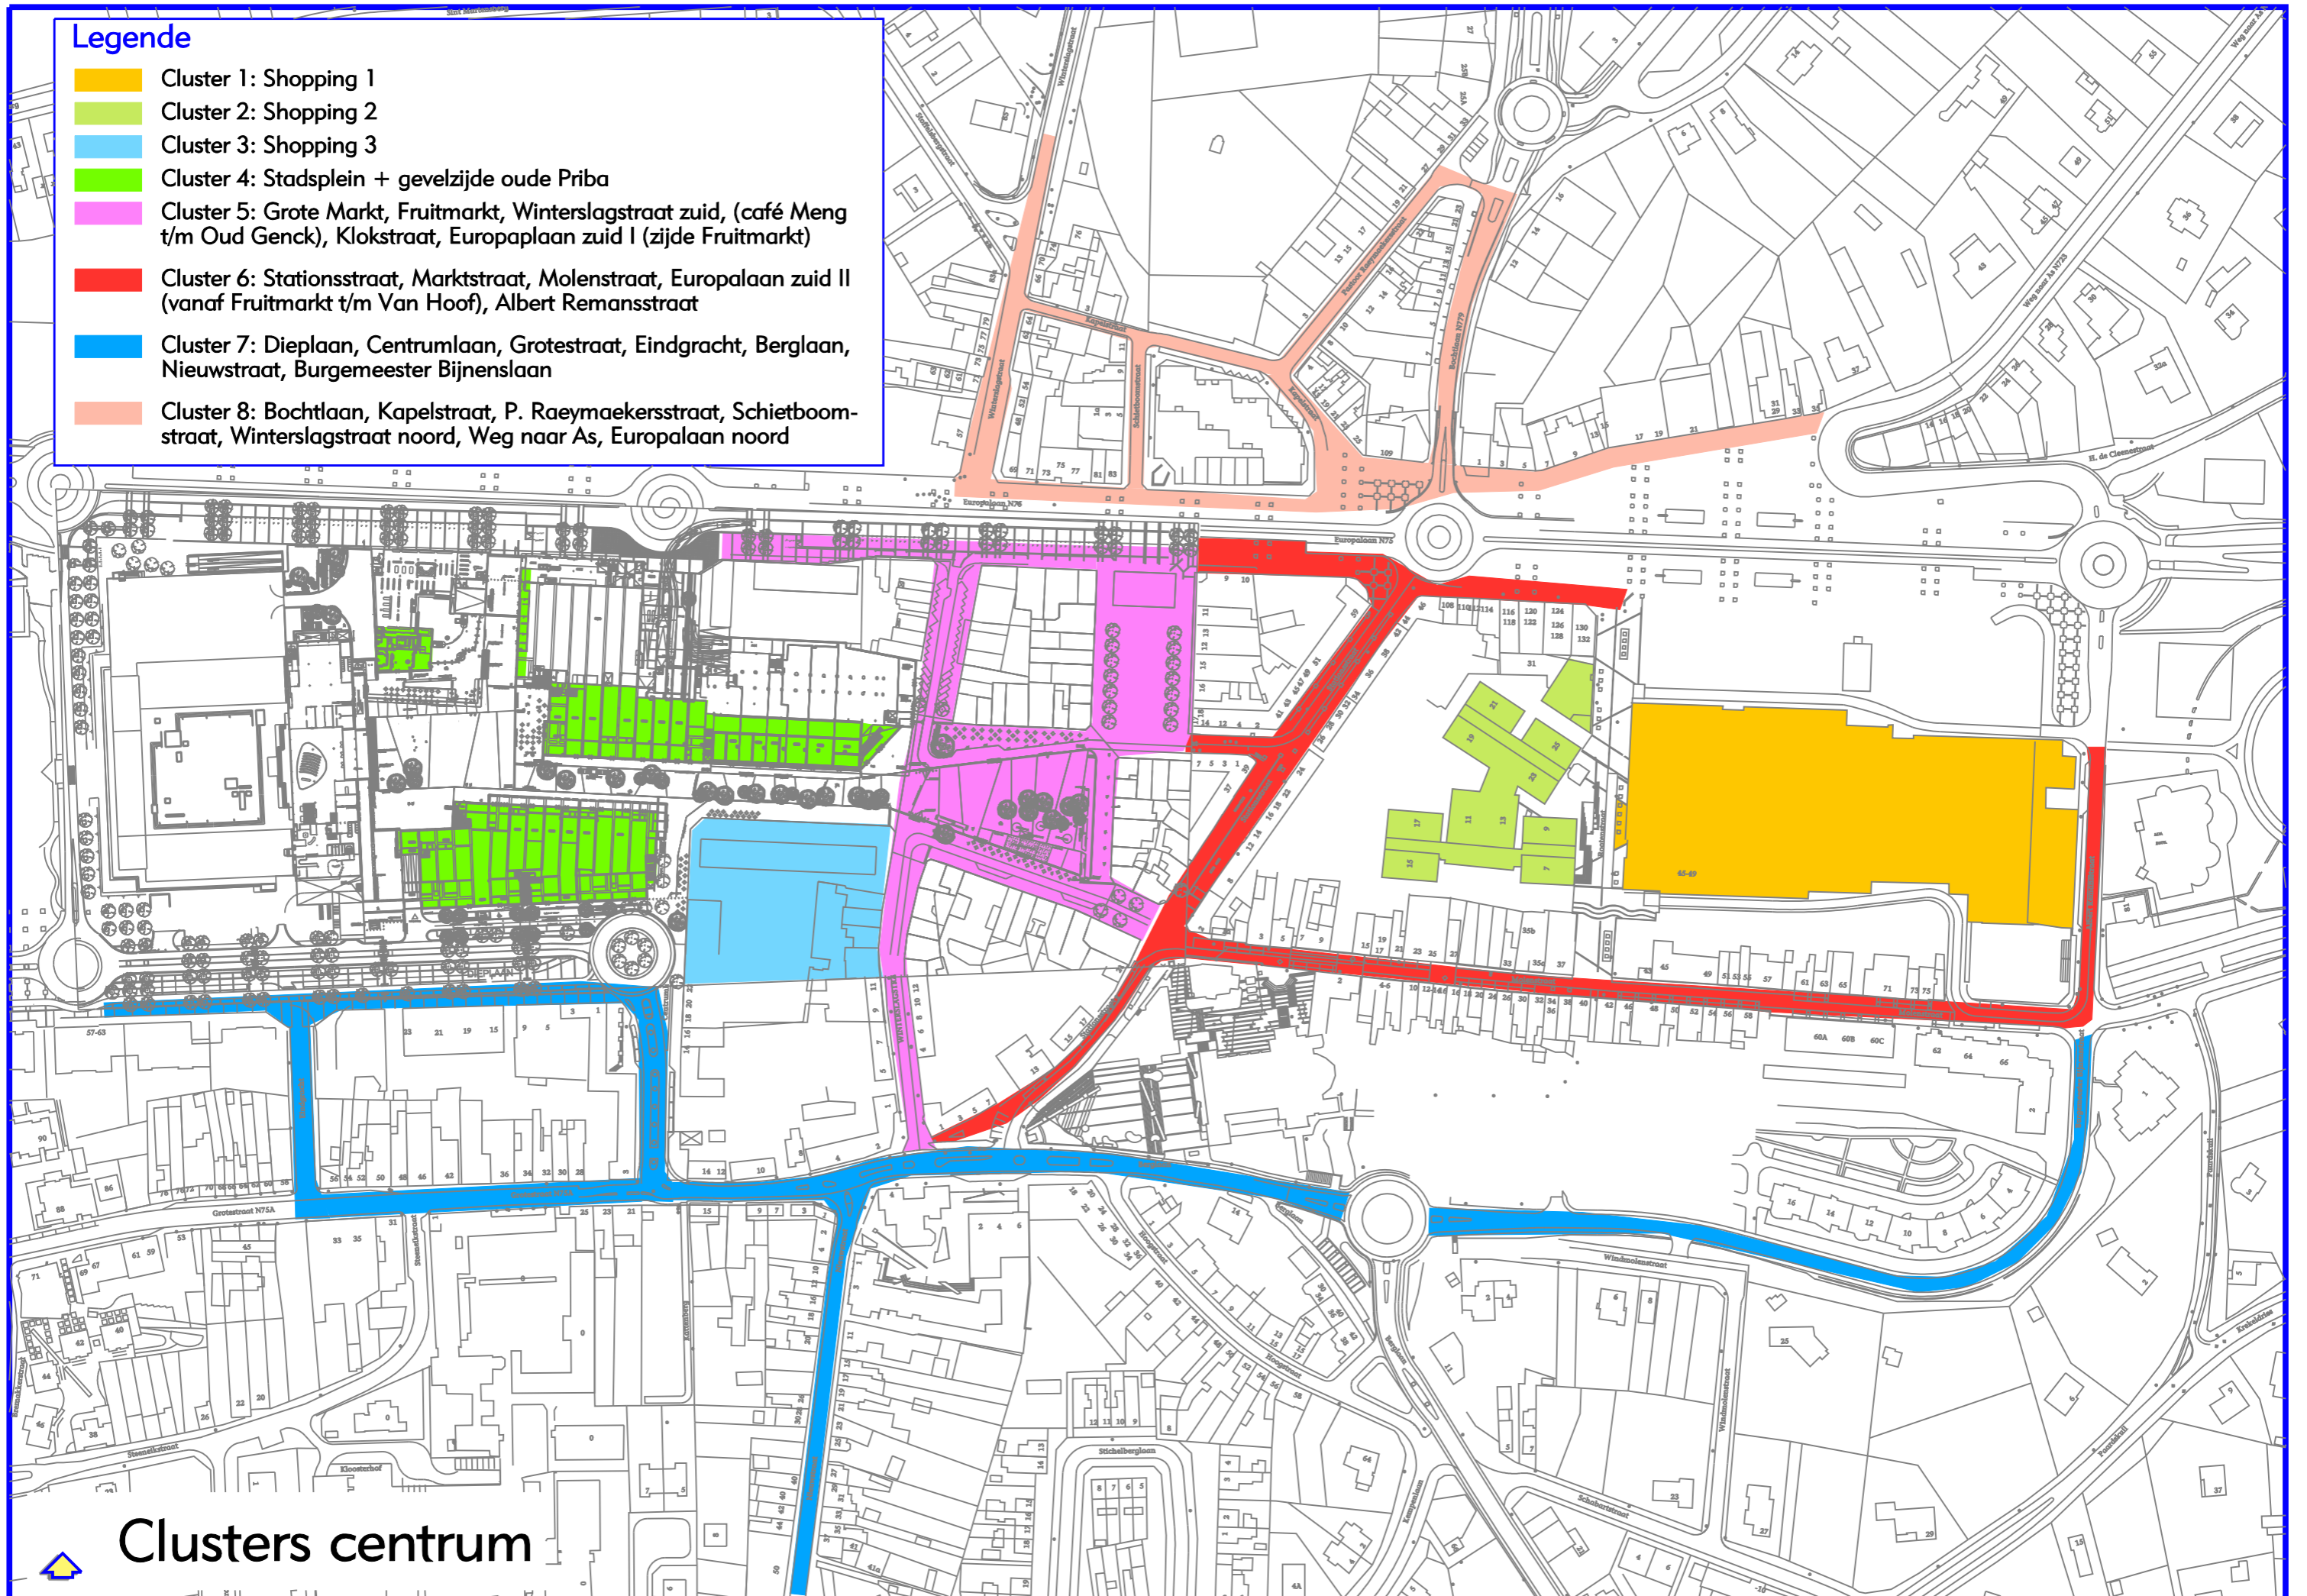

## Legende

- Cluster 1: Shopping 1
- Cluster 2: Shopping 2
- Cluster 3: Shopping 3
- Cluster 4: Stadsplein + gevelzijde oude Priba
- Cluster 5: Grote Markt, Fruitmarkt, Winterslagstraat zuid, (café Meng t/m Oud Genck), Klokstraat, Europalaan zuid I (zijde Fruitmarkt)
- Cluster 6: Stationsstraat, Marktstraat, Molenstraat, Europalaan zuid II (vanaf Fruitmarkt t/m Van Hoof), Albert Remansstraat
- Cluster 7: Dieplaan, Centrumlaan, Grotestraat, Eindgracht, Berglaan, Nieuwstraat, Burgemeester Bijenslaan
- Cluster 8: Bochtlaan, Kapelstraat, P. Raeymaekersstraat, Schietboomstraat, Winterslagstraat noord, Weg naar As, Europalaan noord

Clusters centrum